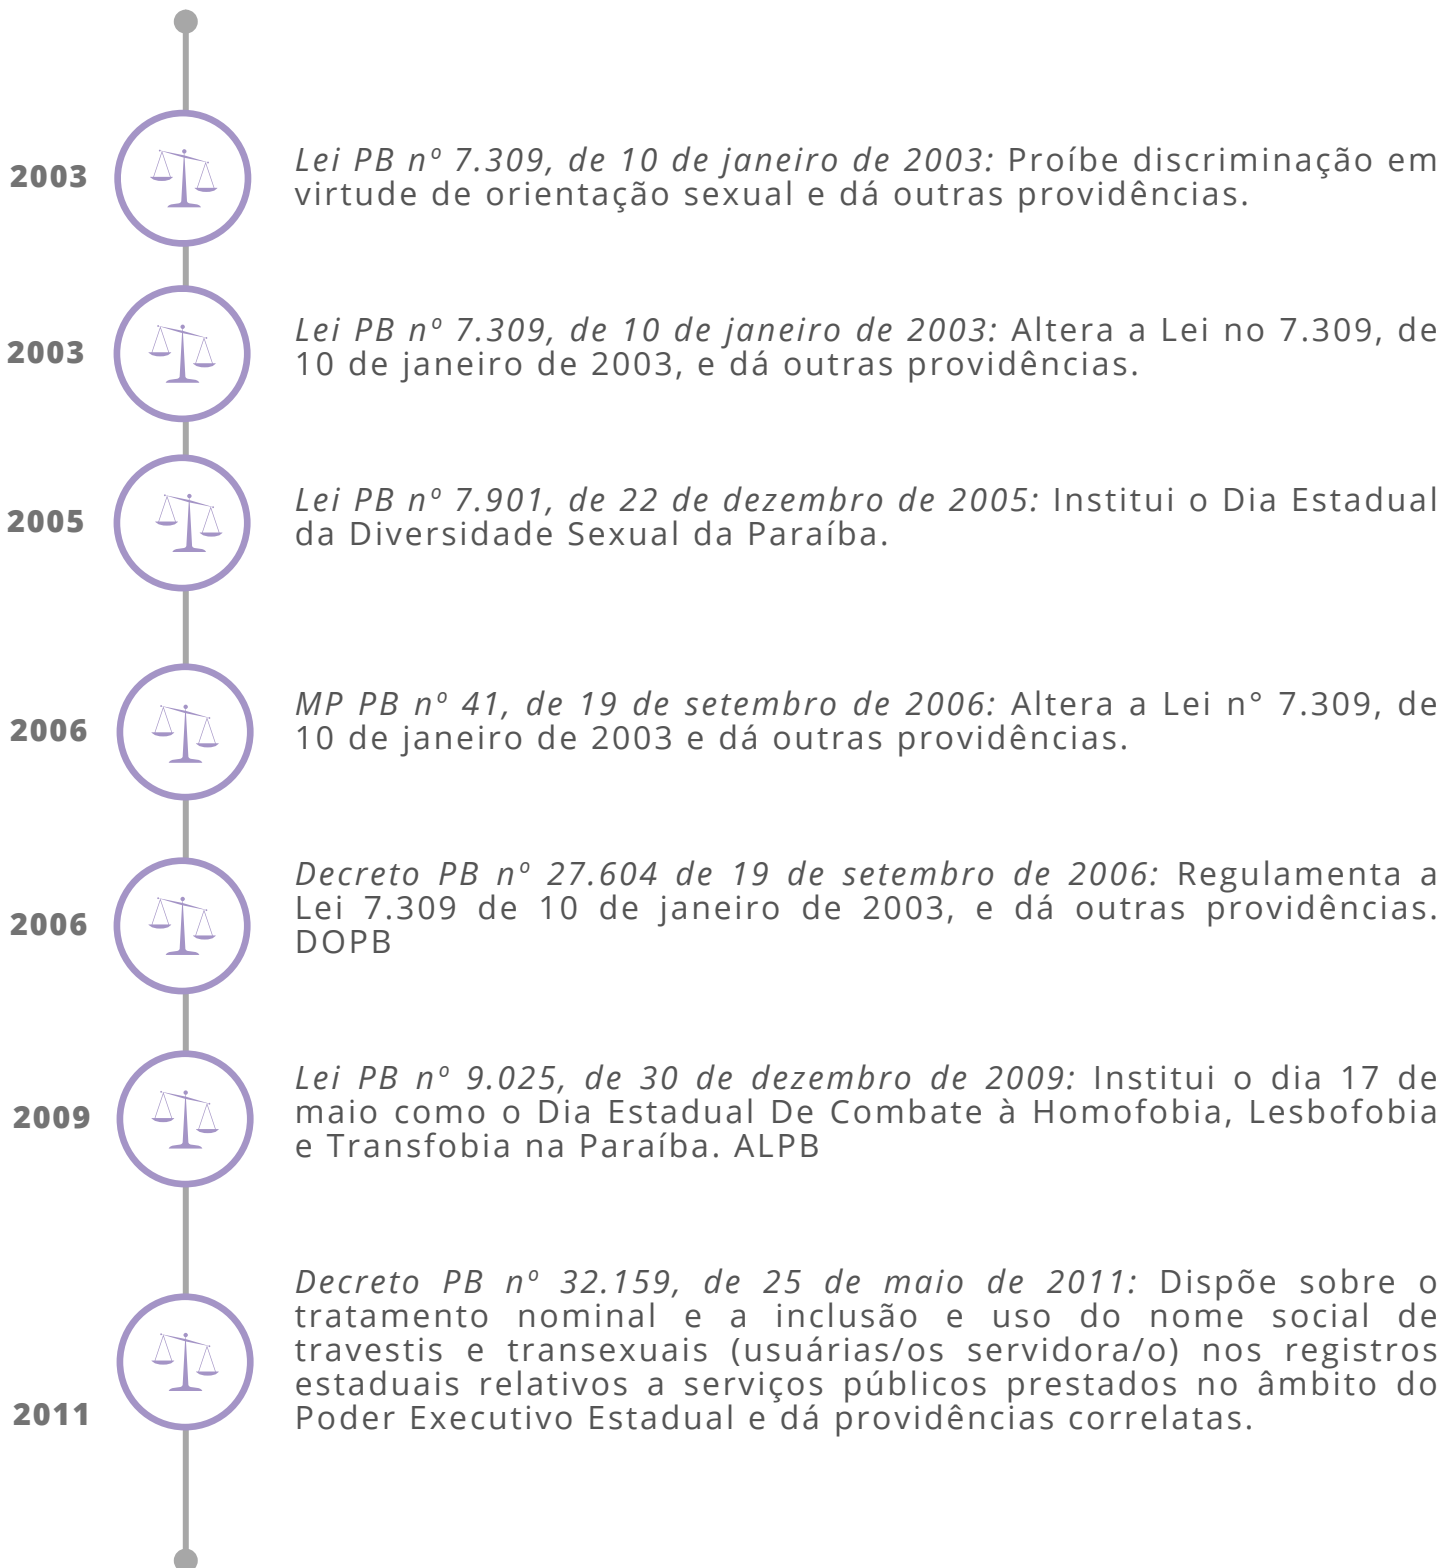

PROGRAMA ATENA - ESTRATÉGIAS E AÇÕES EM
ADVOCACY PARA A CIDADANIA LGBTI NOS PODERES
EXECUTIVOS ESTADUAIS

MAPA DE POLÍTICAS PÚBLICAS LGBTI+ POLÍTICAS MATRICIAIS

INDICADORES DE POLÍTICAS PÚBLICAS (1-5)

1,00 Órgão Gestor

3,57 Conselho estadual

1,63 Plano/Programa

OUTROS ÓRGÃOS PÚBLICOS DE CONTROLE

MPPB

Não há informações sobre normativas específicas ou subdivisão/núcleo relacionados à promoção da cidadania e enfrentamento à violência em razão de identidade de gênero e orientação sexual.

LINHA DO TEMPO DE POLÍTICAS PÚBLICAS LGBTI+

DIREITOS NA LEGISLAÇÃO E POLÍTICAS PÚBLICAS SETORIAIS

LINHA DO TEMPO DE POLÍTICAS PÚBLICAS LGBTI+

DIREITOS NA LEGISLAÇÃO E POLÍTICAS PÚBLICAS SETORIAIS