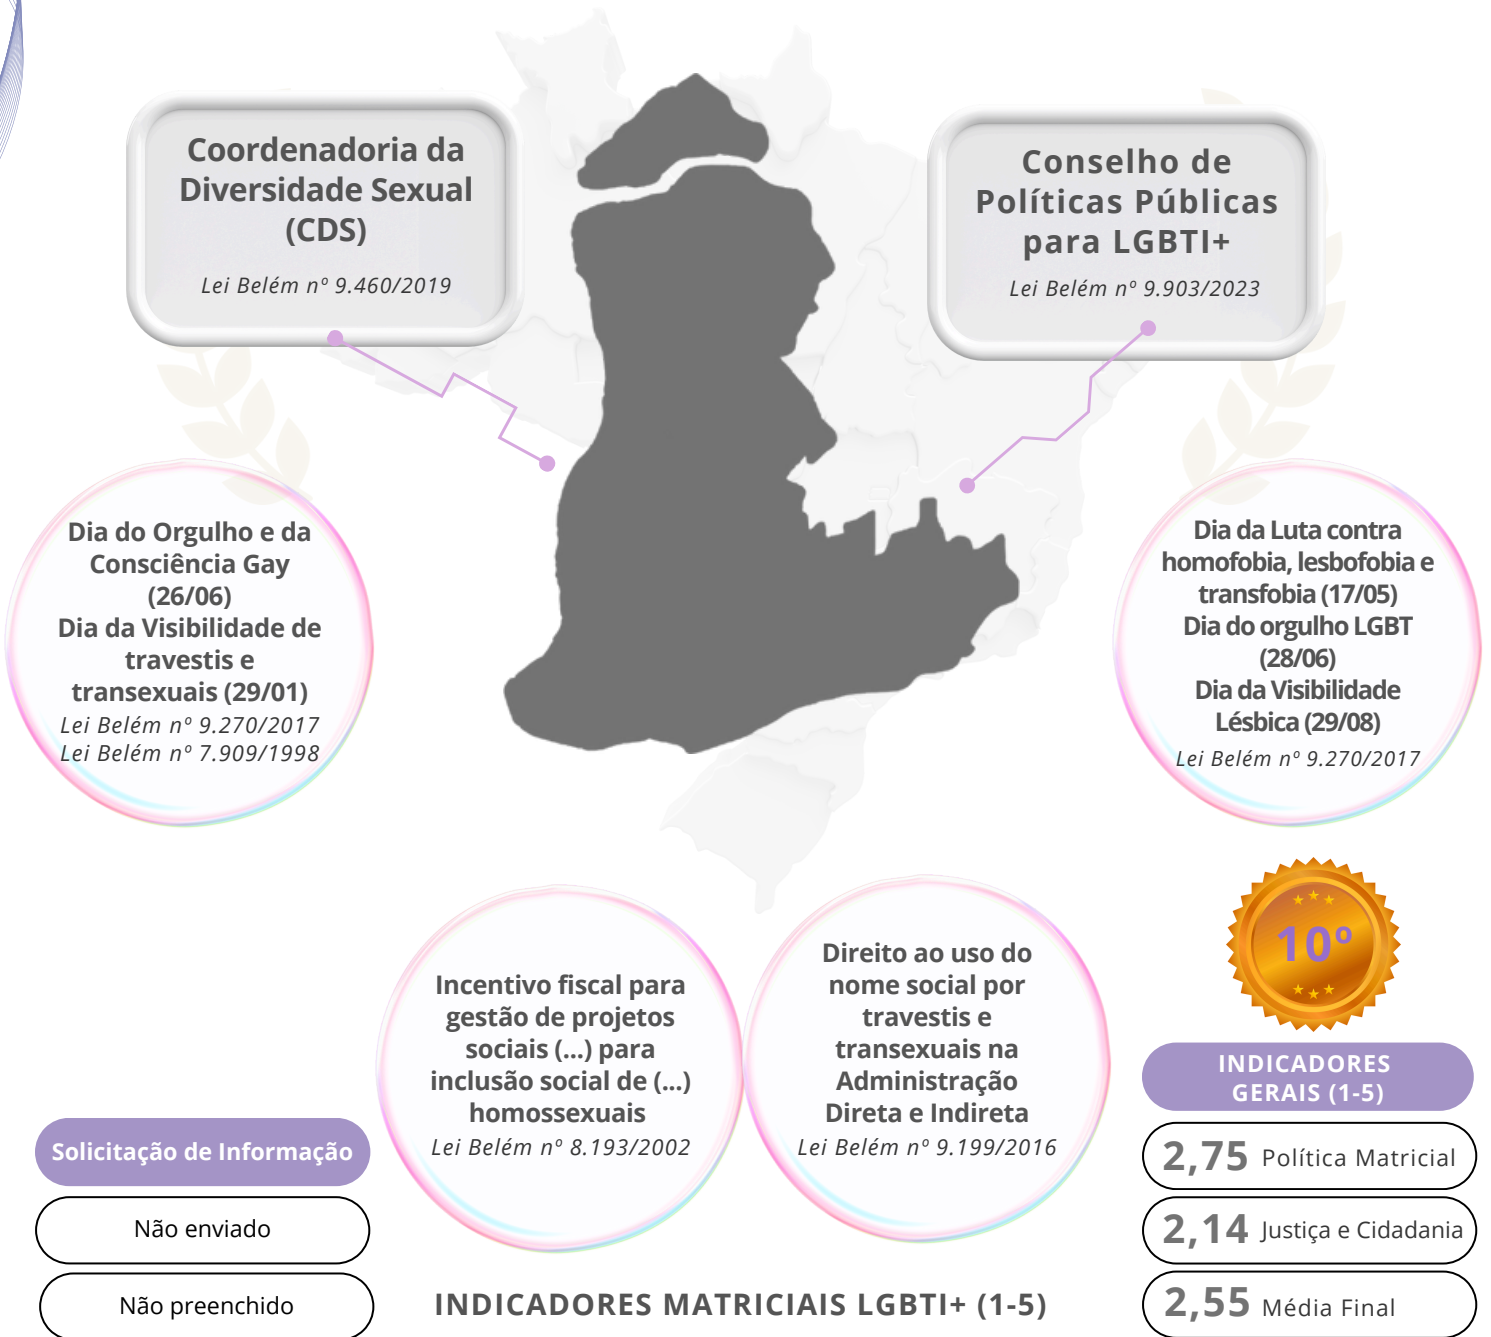

BELÉM (PA)

PROGRAMA ATENA - ESTRATÉGIAS E AÇÕES EM ADVOCACY
 PARA A CIDADANIA LGBTI+ NOS PODERES EXECUTIVOS
 ESTADUAIS E MUNICIPAIS

MAPA DE POLÍTICAS PÚBLICAS MUNICIPAIS LGBTI+

4,11 Órgão Gestor
 • Desde 2019